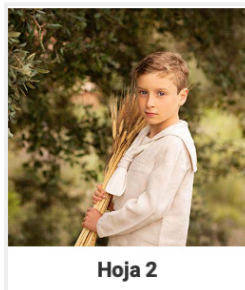

PAPELERÍA

Invitaciones, recordatorios o marcapáginas. Distintos formatos para regalar en papel rústico mate.

14€/Lote 6 unidades